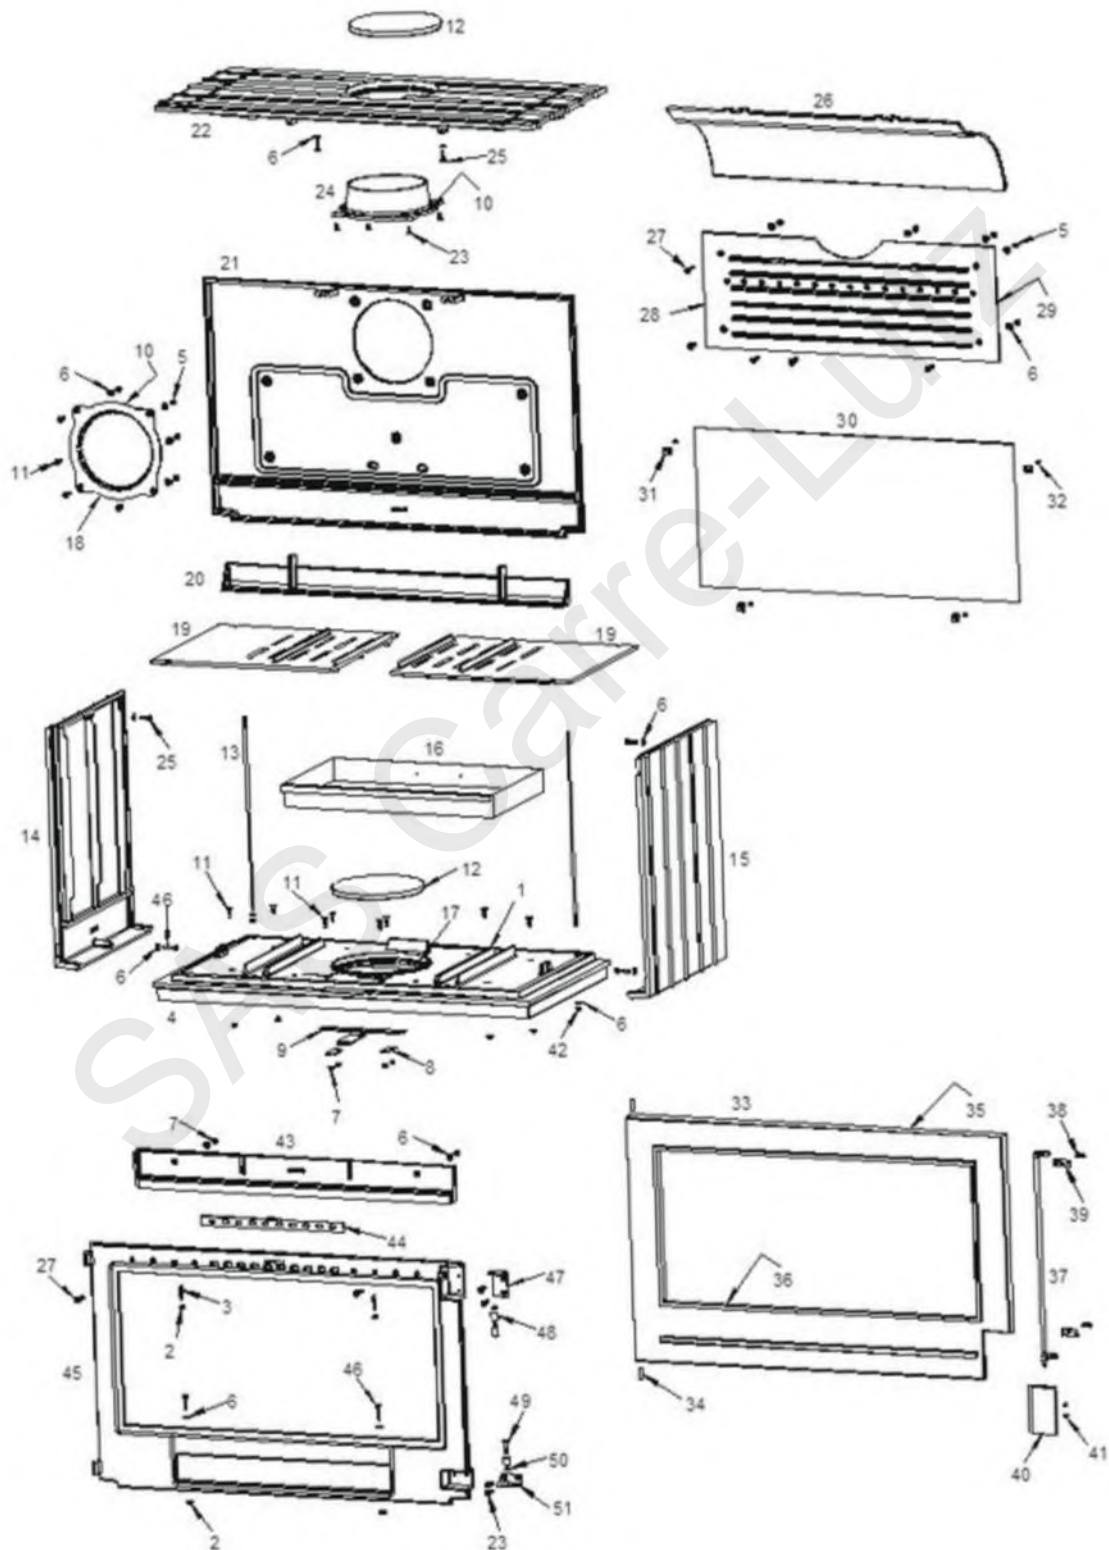

P612804 Poêle Preston Invicta

Repère	Référence	Produit
5	AV7140060	ECROU BORGNE M6 BRUT
5	AV7100060	ECROU HU M06 BRUT CL.8
6	AV4100060	RONDELLE M M06 BRUT
8	AT610112A	BRIDE POELE SEDAN
9	AT610216A	REGISTRE A. P. POELE NORMAN
10	AI303005	JOINT THERMOCORDE D5
11	AV8686200	VAM BHC M06X020 BRUT CL 10.9
11	AV8636200	VAM FHC M06X020 BRUT CL.10.9
12	F610132B	TAMPON EXT. POELE D180
16	AT610101A	TIROIR CENDRIER GO78
18	F610130B	TAMPON POELE D180
19	F610849B	DEMI GRILLE POELE NORMAN
20	F610852B	CHENET POELE NORMAN
23	AV8656120	VAM TFPZ M06X012 BRUT
24	F610131B	BUSE POELE D180
26	F610851B	DEFLECTEUR POELE NORMAN
27	AV8636300	VAM FHC M06X030 BRUT CL.10.9
28	F610850B	TAQUE PC POELE NORMAN
29	AI303008	JOINT THERMOCORDE D8
30	AX606128A	VITRE POELE NORMAN
31	AS700180A	CLAMS DE VITRE
32	AV8644067	VAM TCPZ M04X06 Zn CL.4.8
36	AI010080	JOINT THERMOC.PT 7X3 GDA/B200M
37	AS610159A	AXE FERMERTURE POELE NORMAN
38	AV8644080	VAM TCPZ M04X08 BRUT CL.4.8
39	AT610172B	BRIDE TRINGLE POELE OVE
40	F610854T	POIGNEE POELE NORMAN NICKEEE
44	AT610184A	REGISTRE AIR SECONDAIRE

47	AT610174A	EQUERRE EXCENTRIQUE POELE OVE
48	AS610306B	ENTRETOISE EXCENTRIQUE LUNA
49	AS610307A	AXE EXCENTRIQUE POELE LUNA
50	AV7130060	ECROU BAS M06 BRUT CL.8
51	AT610146A	EQUERRE POELE TIPI
ACC	AD49523	GANT ANTI CHALEUR BOUCLETTE
ACC	AI601003	COLLE REFRAC. 30 ML
ACC	AS800255	MAIN FROIDE D6 TOUTES SAUF 750